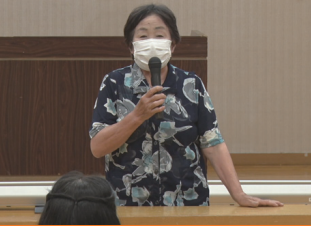

Cable One 7月後半の番組スケジュール

武雄市・大町町・江北町 版

第103回全国高等学校野球選手権佐賀大会 生中継

県内ケーブルテレビ局の共同制作で準決勝までの全試合を生中継でお届けします。球児たちの熱戦をご覧ください。

【11ch】さがみどりの森球場の試合
【12ch】佐賀ブルースタジアムの試合

おおきくなったち

24日・27日・29日他
③江北町幼児教育センター
25日・28日・30日他
④花島保育園

防災研修会～女性の視点からの防災まちづくり～

24日・25日・30日
講話「北方町の被害・復旧について」
講師：武雄市北方町婦人会
宮原祐子会長(防災士)
牛島早百合さん
「婦人会で44日間の避難所炊き出し」
講師：佐賀県地域婦人連絡協議会
山口七重会長

白石高校商業科キャンパス 高校生から見た大町町

24日・25日・27日他
白石高校商業科キャンパス3年生6人が「地域とつながる高校魅力づくりプロジェクト」の一環として、「高校生から見た大町町」をテーマに「大町町の魅力」・「大町町の課題」・「大町町への提案」などについてプレゼンテーションを行いました。