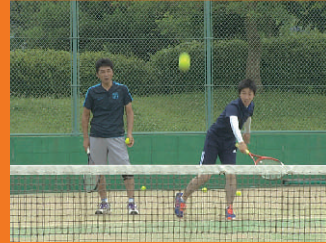

Cable One 7月前半の番組スケジュール

NHKのど自慢 武雄市予選会

1部 2日 13:00 22:00
2部 3日 13:00 22:00

武雄市市制施行10周年記念に行われたNHKのど自慢。ケーブルテレビでは予選会の模様を放送します。本選に出場したみなさん、惜しくも出場を逃したみなさんの歌声や楽しいパフォーマンスをご覧ください。
※上記以外の放送はありません。お見逃しなく！

学校の時間 ~中体連に向けて②~

中体連地区大会を目前に控え、練習に励む各中学校の部活動を紹介します！

武雄中学校
白石中学校
大町ひじり学園中学部
武雄青陵中学校

(順不同)

本気の対決! (ガチバト)

第5弾 武雄テニスクラブ編
「今回は紳士のスポーツ」とも言われているテニスに挑戦！
武雄テニスクラブ会長の田崎さんにみっちり指導をしてもらいました。注目の対決では元テニス部の強力な助っ人を連れて挑んだのですが…結果は果たして!?

灼熱高校野球中継2016