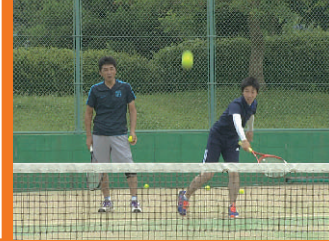

Cable One 7月前半の番組スケジュール

NHKのだ自慢 武雄市予選会

1部 2日 13:00 22:00
2部 3日 13:00 22:00

武雄市市制施行10周年記念に行われたNHKのだ自慢。ケーブルテレビでは予選会の模様を放送します。本選に出場したみなさん、惜しくも出場を逃したみなさんの歌声や楽しいパフォーマンスをご覧ください。

※上記以外の放送はありません。お見逃しなく！

学校の時間 ~中体連に向けて②~

中体連地区大会を目前に控え、練習に励む各中学校の部活動を紹介します！

武雄中学校
白石中学校
大町ひじり学園中学部
武雄青陵中学校

(順不同)

本気の対決! (ガチバト)

第5弾 武雄テニスクラブ編
「今回は紳士のスポーツ」とも言われているテニスに挑戦！
武雄テニスクラブ会長の田崎さんにみっちり指導をしてもらいました。
注目の対決では元テニス部の強力な助っ人を連れて挑んだのですが…
結果は果たして!?

灼熱高校野球中継2016